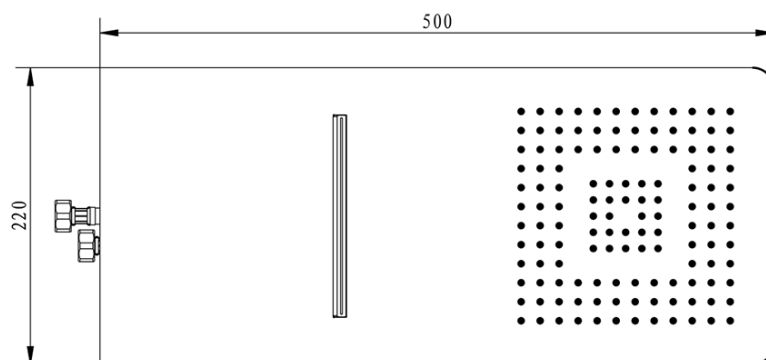

Technický list