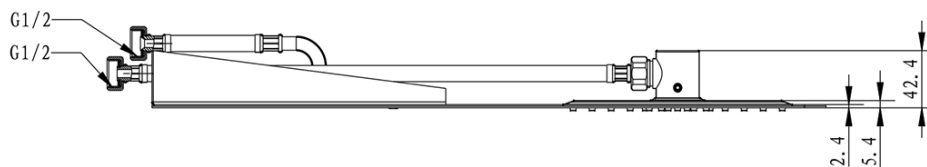

Technický list