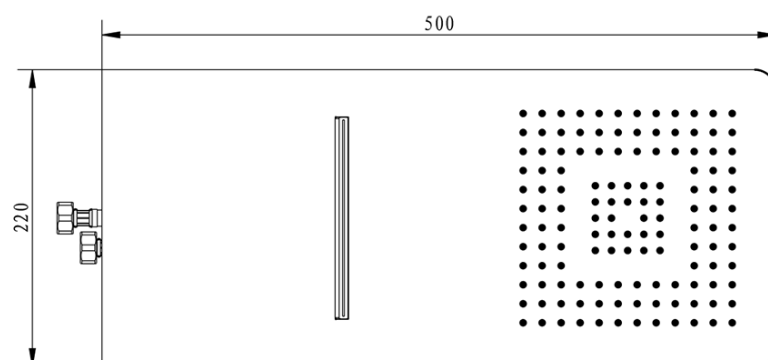

Technický list