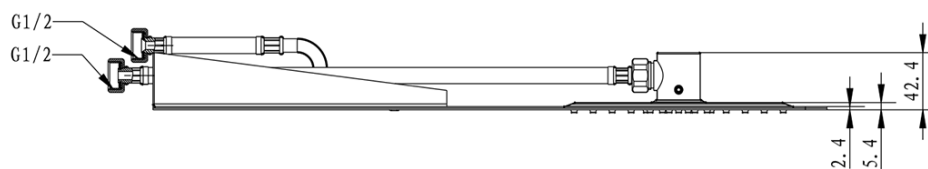

Technický list