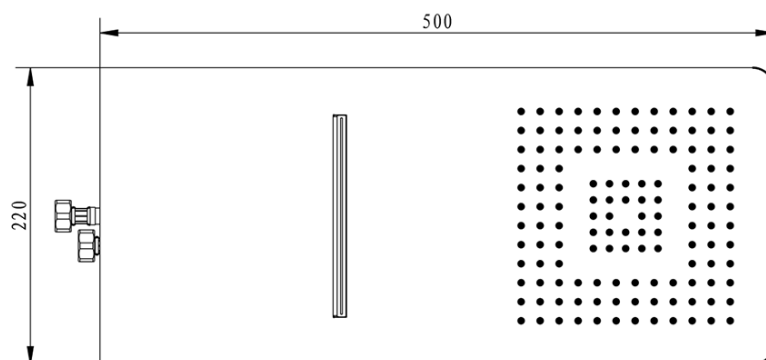

SLIM nástěnná hlavová sprcha s kaskádou 220x500, nerez lesk

Technický list