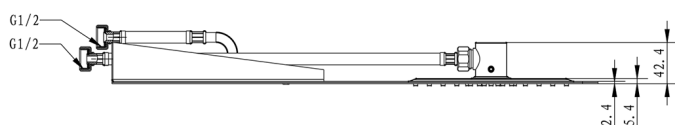

Technický list