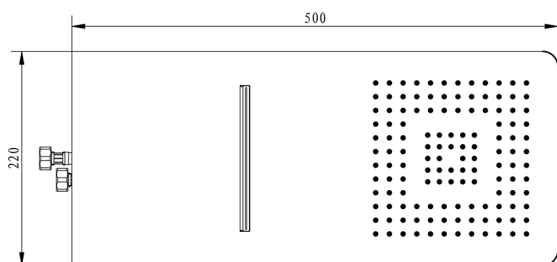

Technický list