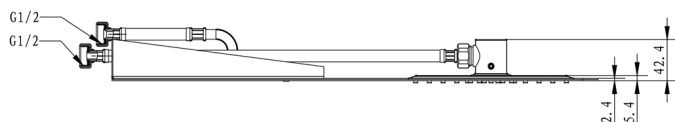

SLIM nástěnná hlavová sprcha s kaskádou 220x500, nerez lesk

Objednací kód: MS746

Rozměry

Šířka: 220 mm

Výška: 5 mm

Hloubka: 500 mm

Parametry

Barva: Chrom

Materiál: Nerez

Záruka: 2 roky

Technický list

Krycí destička