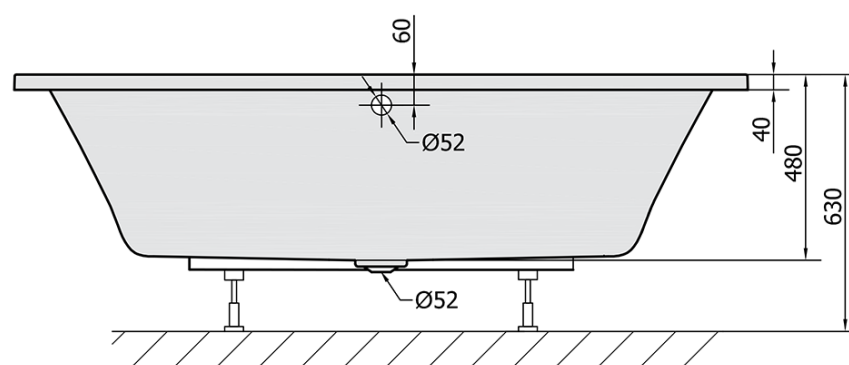

Technický list

VOLUME 422L