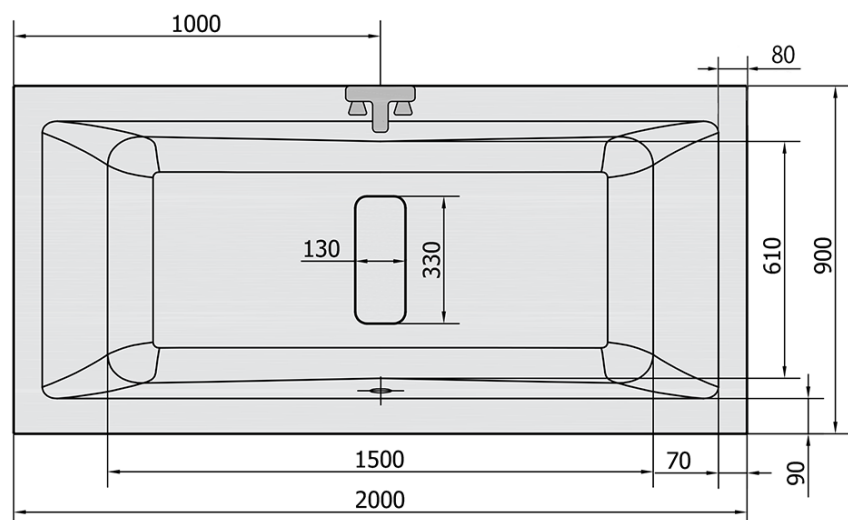

Objednací kód: 78731

Základní informace

Značka: Polysan

Rozměry

Délka: 2000 mm

Šířka: 900 mm

Výška: 480 mm

Objem: 422 l

Parametry

Barva: Bílá

Jiné barevné provedení: Dle vzorníku

Materiál: Akrylát

Tvar: Obdélníkové

Instalace: Vestavná (k obezdění)

Průměr odpadu: 52 mm

Vlastnosti: Oboustranná, Výška okraje 40 mm (Standard)

Balení neobsahuje: Vanová souprava

Hmotnost / ks: 33.0 kg

Balení: 1 ks

Záruka: 10 let

Doporučujeme přikoupit

1 ks Vanová souprava, bovden, délka 1000mm, zátka 72mm, chrom (Objednací kód: 71854)

1 ks Zvukoizolační samolepicí páska k vaně, 3m (Objednací kód: 93400)

1 ks Podstavec k akrylátové vaně Polysan, 74,5cm, pár (Objednací kód: PO80-80)

Technický list

VOLUME 422L