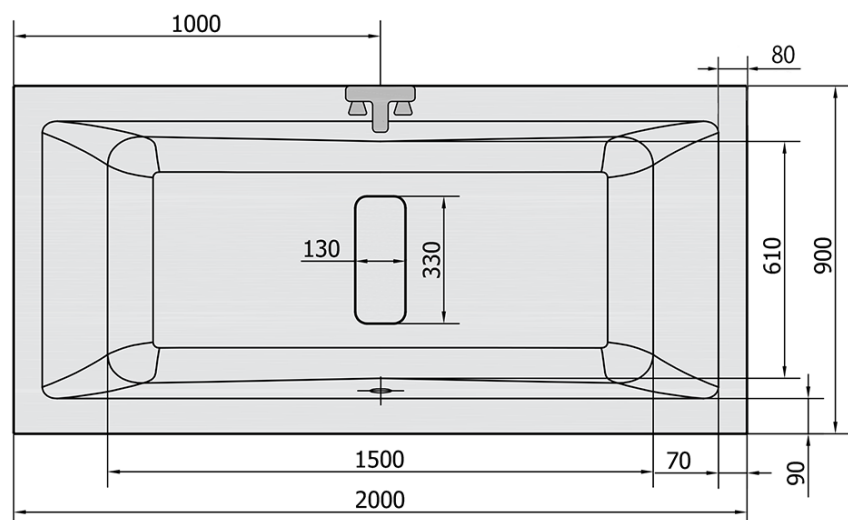

Technický list

VOLUME 422L