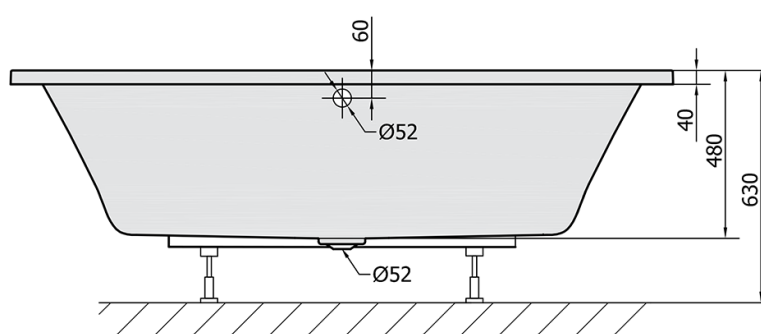

Technický list