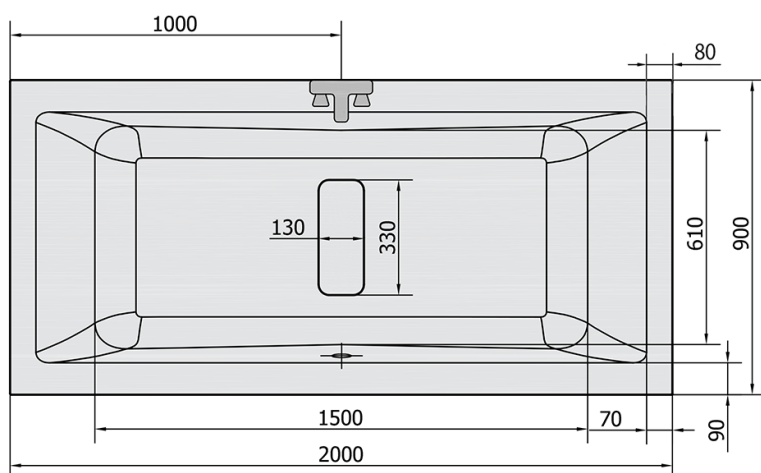

MARLENE obdélníková vana 200x90x48cm, bílá

Objednací kód: 78731

Rozměry

Délka: 2000 mm
 Šířka: 900 mm
 Výška: 480 mm
 Objem: 422 l

Parametry

Barva: Bílá
 Materiál: Akrylát
 Záruka: 10 let

Technický list

VOLUME 422L