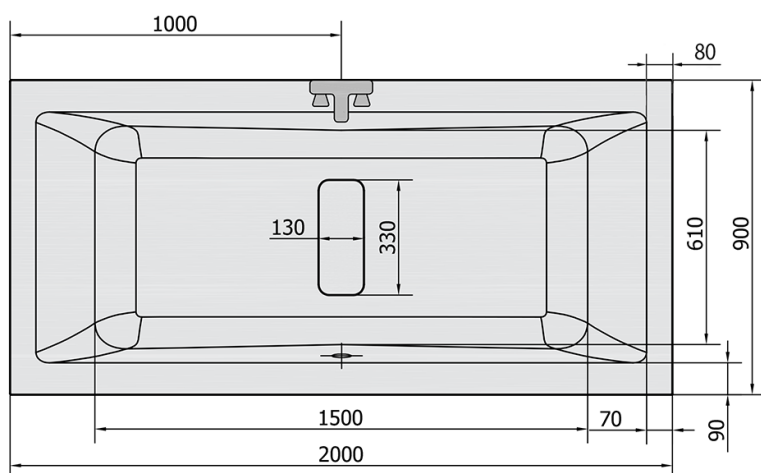

Technický list