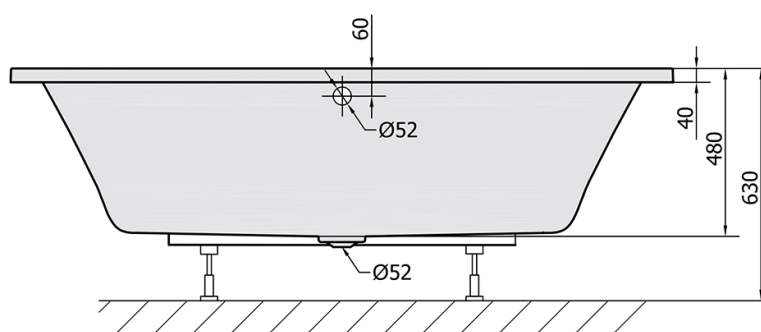

MARLENE obdélníková vana 200x90x48cm, bílá

Objednací kód: 78731

Rozměry

Délka: 2000 mm
 Šířka: 900 mm
 Výška: 480 mm
 Objem: 422 l

Parametry

Barva: Bílá
 Materiál: Akrylát
 Záruka: 10 let

Technický list

VOLUME 422L