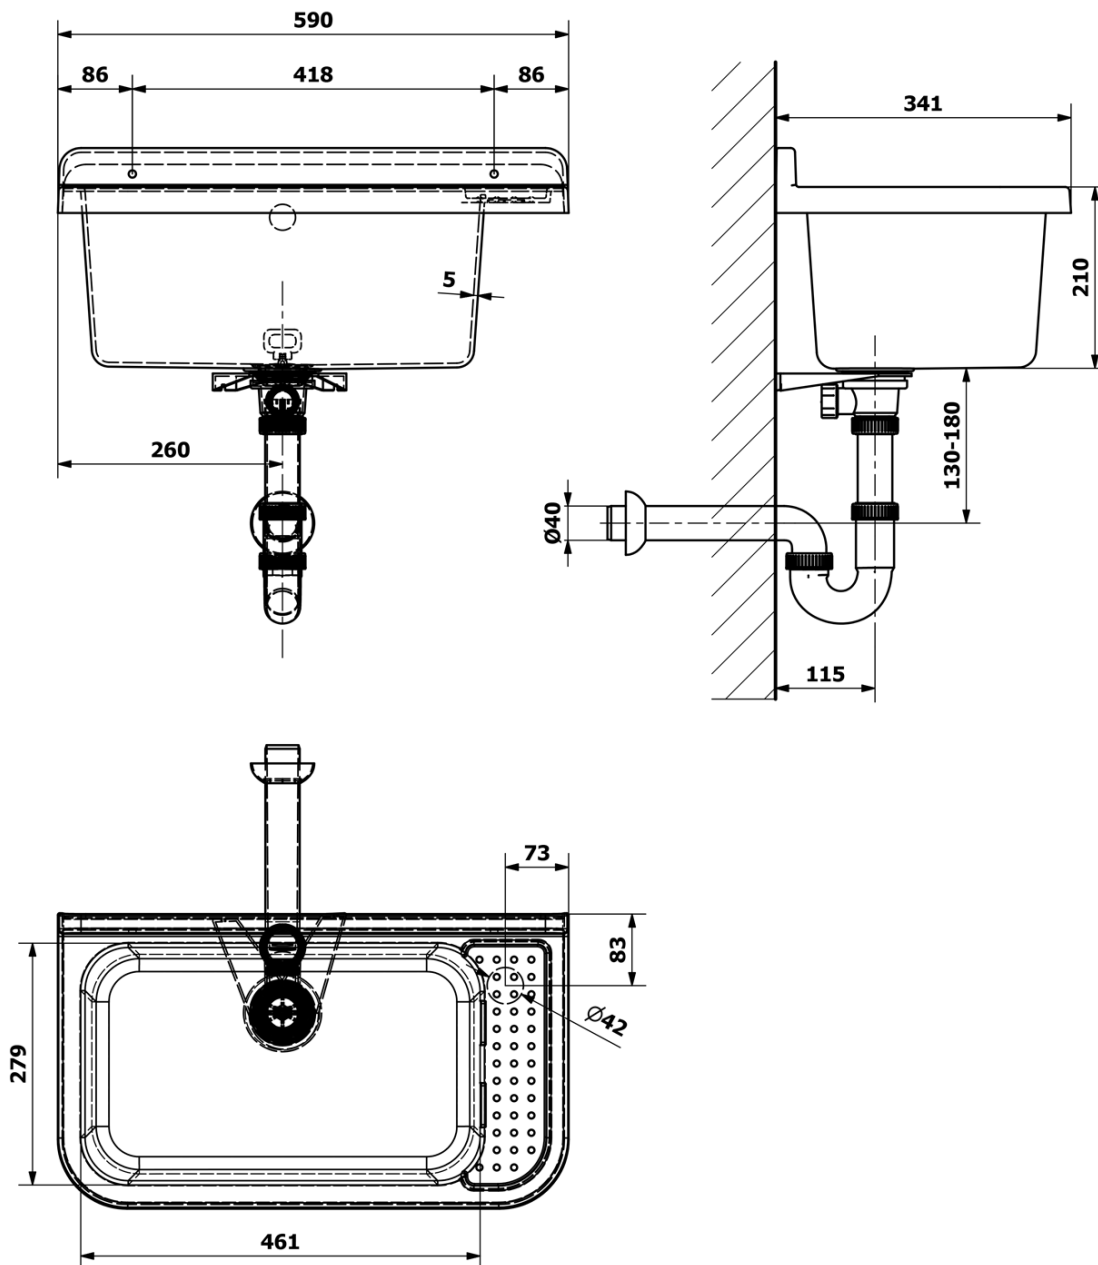

### Rozměry

Šířka: 600 mm

Výška: 210 mm

Hloubka: 340 mm

### Parametry

Barva: Bílá

Materiál: Polypropylen

Přepad: ANO

Balení obsahuje: Přepadová souprava, Sifon

Hmotnost / ks: 2.435 kg

Balení: 1 ks

Záruka: 2 roky

### Náhradní díly

Sifon k výlevce (Objednací kód: NDPI5055)

Technický list

# Závěsná výlevka s odkládací plochou 60x34cm, plast, bílá