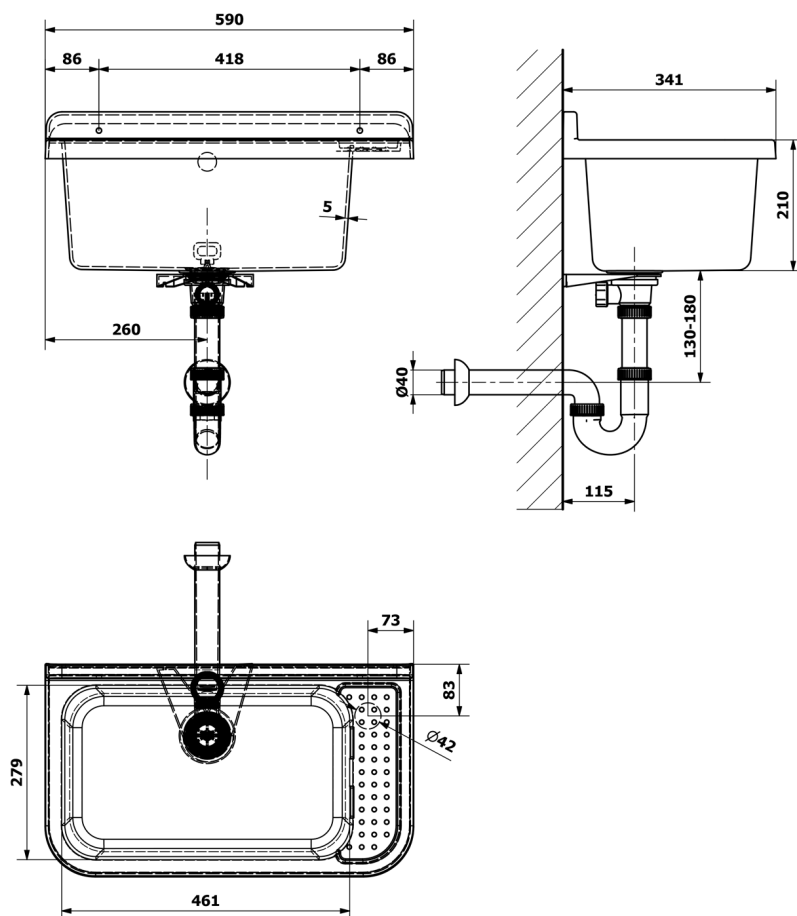

Závěsná výlevka s odkládací plochou 60x34cm, plast, bílá

Objednáací kód: PI5060

Rozměry

Šířka: 600 mm

Výška: 210 mm

Hloubka: 340 mm

Parametry

Barva: Bílá

Materiál: Polypropylen

Záruka: 2 roky

Technický list

Závěsná výlevka s odkládací plochou 60x34cm, plast, bílá