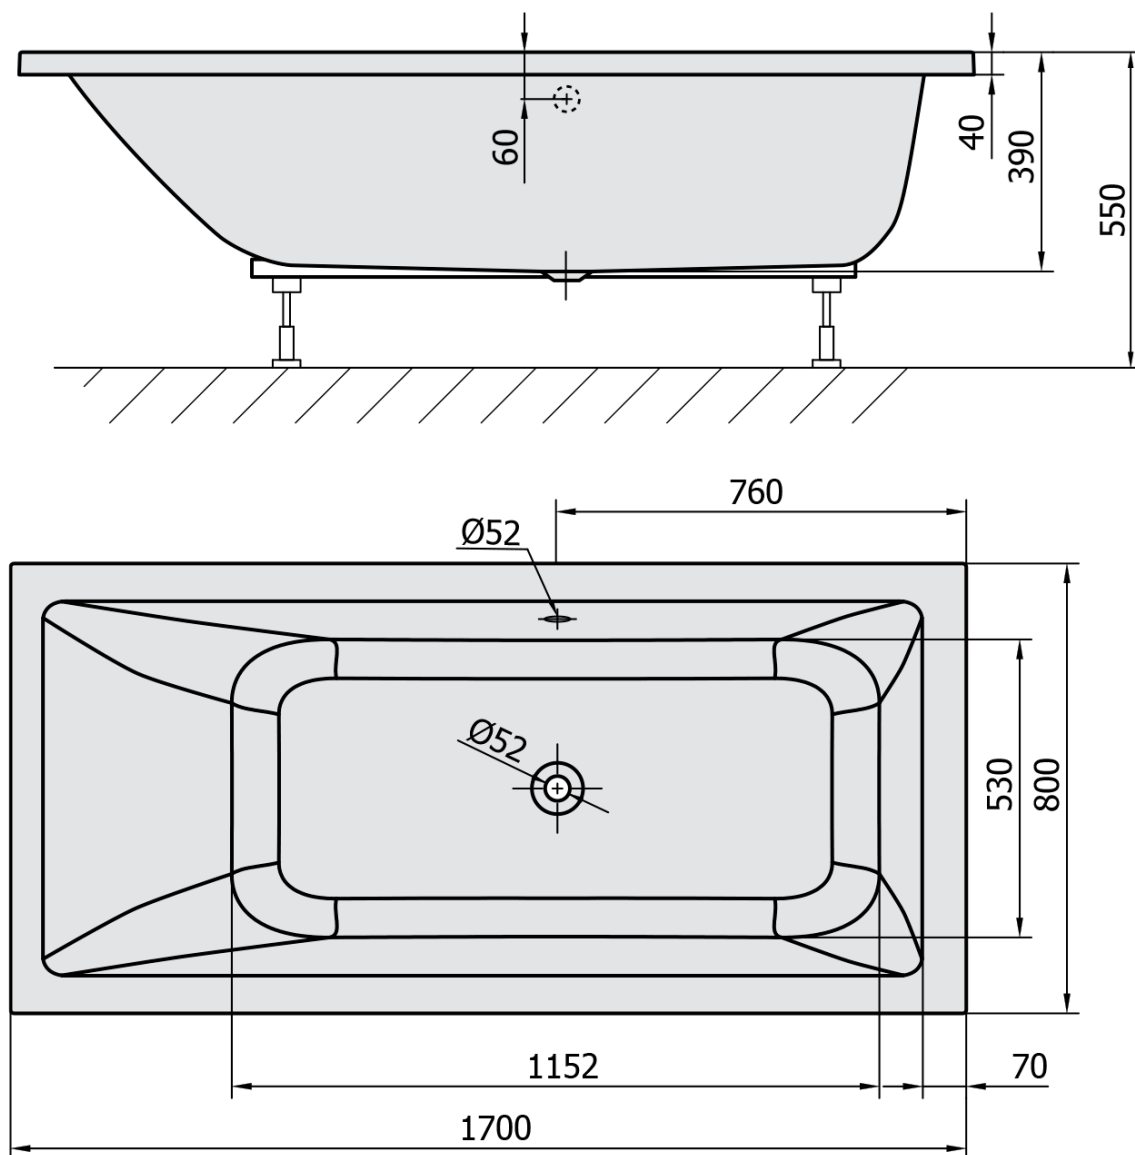

Objednací kód: 71713.11

Základní informace

Značka: Polysan

Rozměry

Délka: 1700 mm

Šířka: 800 mm

Výška: 390 mm

Objem: 218 l

Parametry

Barva: Bílá mat

Materiál: Akrylát

Tvar: Obdélníkové

Instalace: Vestavná (k obezdění)

Průměr odpadu: 52 mm

Vlastnosti: Výška okraje 40 mm (Standard)

Balení neobsahuje: Sifon, Vanová souprava

Hmotnost / ks: 18.5 kg

Balení: 1 ks

Záruka: 10 let

Doporučujeme přikoupit

1 ks Sifon 6/4", DN40 (Objednací kód: 72693)

1 ks Zvukoizolační samolepící páska k vaně, 3m (Objednací kód: 93400)

1 ks Podstavec k akrylátové vaně Polysan, 51,5cm, pár (Objednací kód: PO60-60)

Technický list

VOLUME 218l