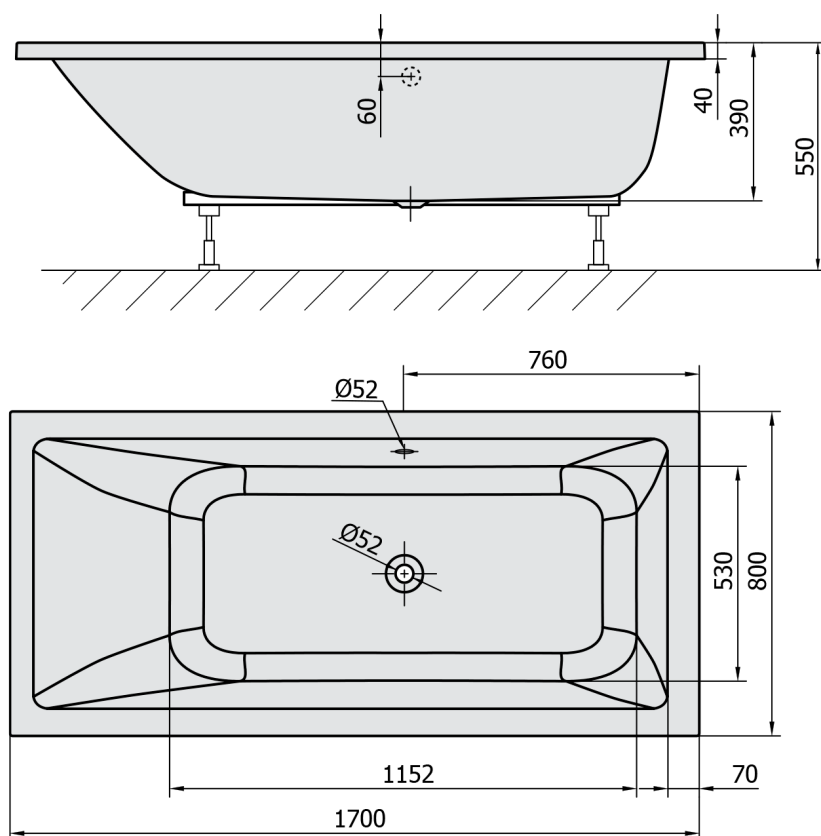

MIMOA obdélníková vana 170x80x39cm, bílá mat

Objednací kód: 71713.11

Rozměry

Délka: 1700 mm
 Šířka: 800 mm
 Výška: 390 mm
 Objem: 218 l

Parametry

Záruka: 10 let
 Barva: Bílá mat
 Materiál: Akrylát

Technický list

VOLUME 218l