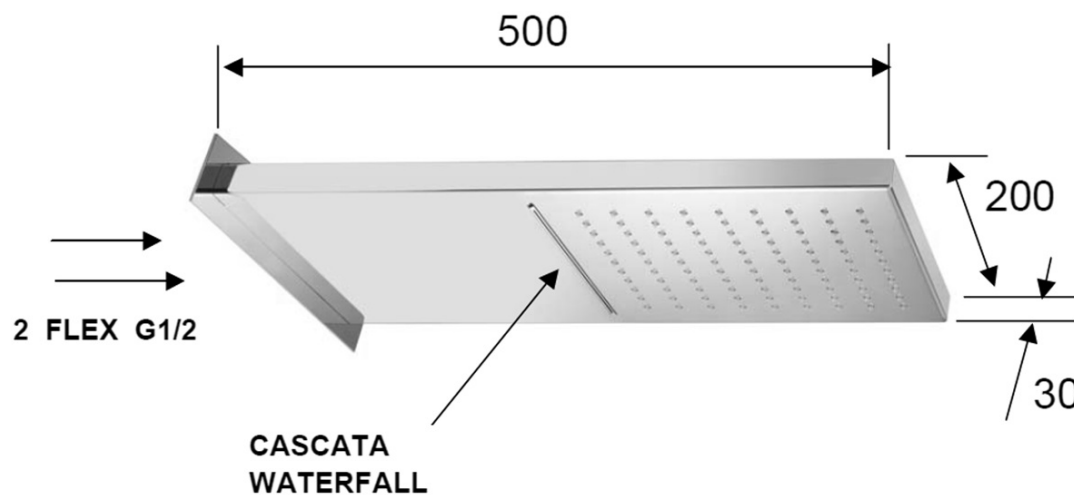

Nástěnná hlavová sprcha s kaskádou, 500x200mm, nerez lesk

Objednací kód: DC562

Základní informace

Značka: Sapho

Rozměry

Šířka: 200 mm

Výška: 30 mm

Hloubka: 500 mm

Parametry

Barva: Chrom

Materiál: Nerez

Tvar: Hranaté

Instalace: 2 cesty

Funkce sprchy: Déšť, Kaskáda

Ostatní: AntiCalc

Hmotnost / ks: 6.5 kg

Balení: 1 ks

Záruka: 2 roky

Nástěnná hlavová sprcha s kaskádou, 500x200mm,
nerez lesk

Technický list

pressione - pressure
portata MAX - MAX flow

1	2	3	4	5	bar
16	19	22	25	28	l/min