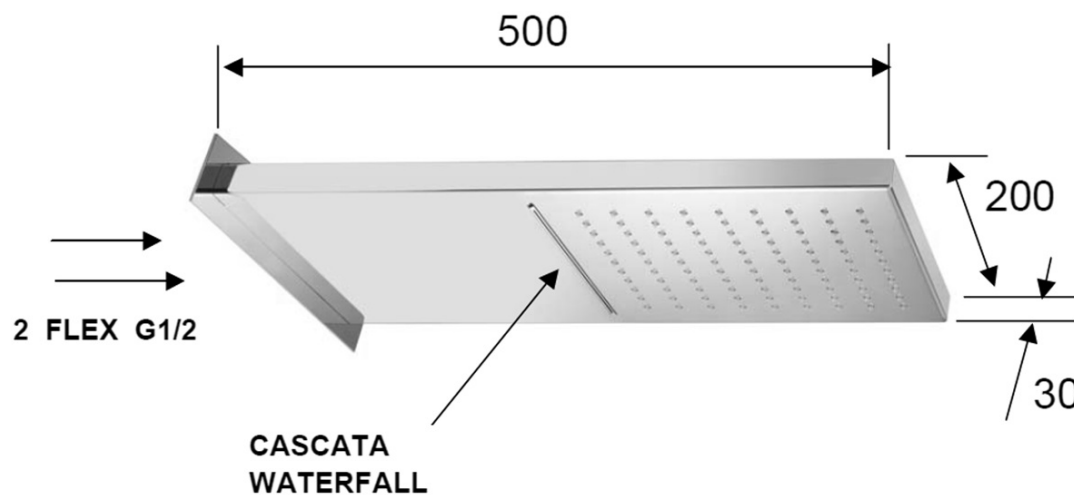

# Nástěnná hlavová sprcha s kaskádou, 500x200mm, nerez lesk

Objednací kód: DC562

## Rozměry

Šířka: 200 mm

Výška: 30 mm

Hloubka: 500 mm

## Parametry

Barva: Chrom

Materiál: Nerez

Tvar: Hranaté

Instalace: 2 cesty

Funkce sprchy: Déšť, Kaskáda

Ostatní: AntiCalc

Hmotnost / ks: 6.5 kg

Balení: 1 ks

Záruka: 2 roky

Nástěnná hlavová sprcha s kaskádou, 500x200mm,  
nerez lesk

Technický list

pressione - pressure  
portata MAX - MAX flow

1	2	3	4	5	bar
16	19	22	25	28	l/min