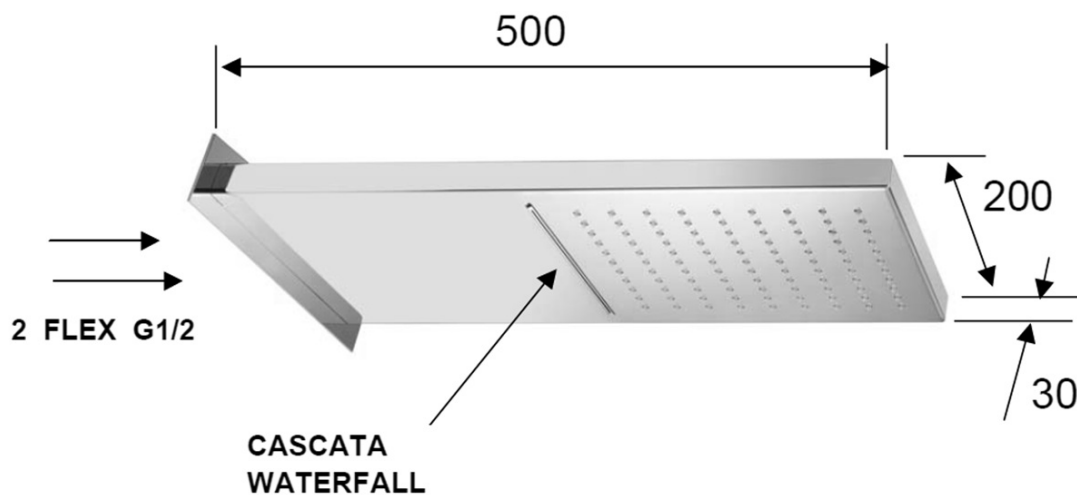

Nástěnná hlavová sprcha s kaskádou, 500x200mm, nerez lesk

Objednací kód: DC562

Rozměry

Šířka: 200 mm
 Výška: 30 mm
 Hloubka: 500 mm

Parametry

Barva: Chrom
 Materiál: Nerez
 Záruka: 2 roky

Technický list

pressione - pressure
 portata MAX - MAX flow