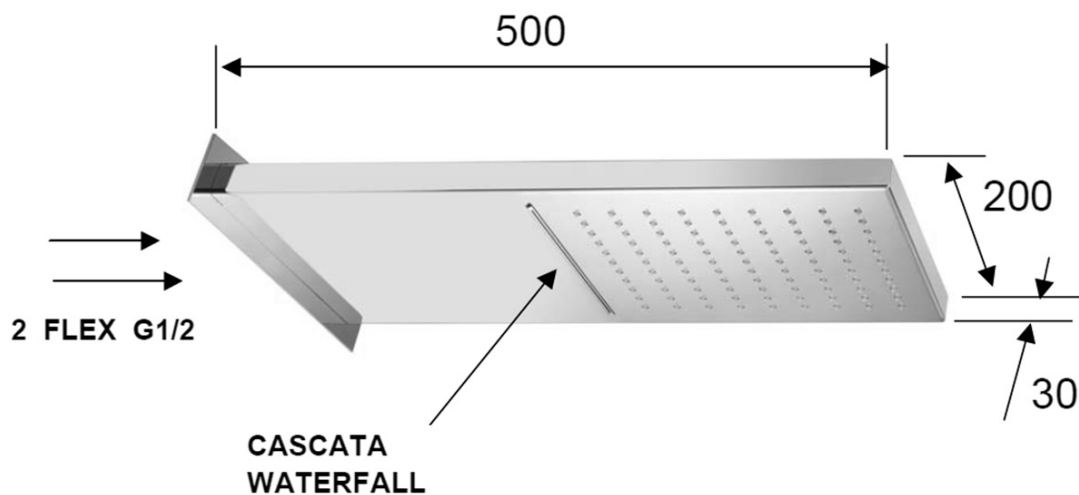

Nástěnná hlavová sprcha s kaskádou, 500x200mm, nerez lesk

Objednací kód: DC562

Rozměry

Šířka: 200 mm
 Výška: 30 mm
 Hloubka: 500 mm

Parametry

Barva: Chrom
 Materiál: Nerez
 Záruka: 2 roky

Technický list

pressione - pressure
 portata MAX - MAX flow