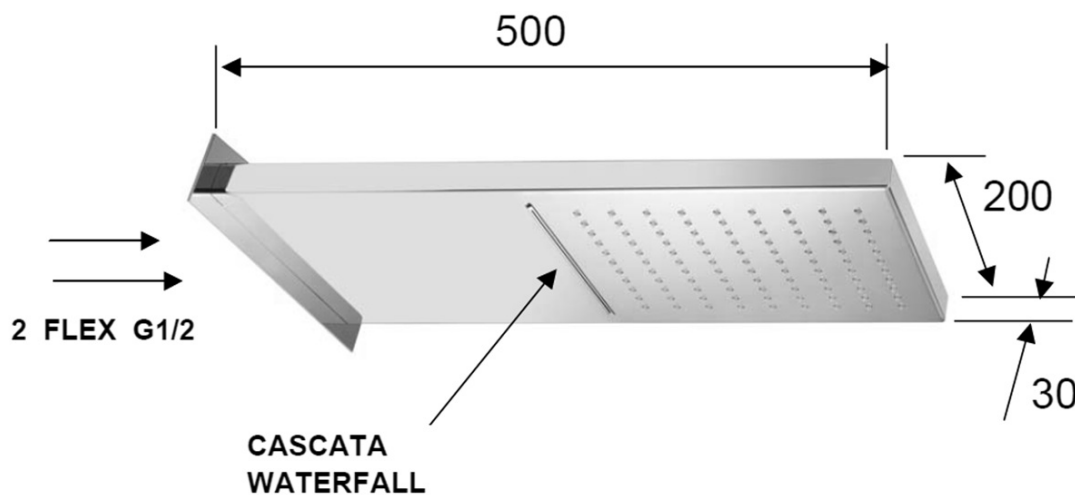

Nástěnná hlavová sprcha s kaskádou, 500x200mm, nerez lesk

Objednací kód: DC562

Rozměry

Šířka: 200 mm

Výška: 30 mm

Hloubka: 500 mm

Parametry

Záruka: 2 roky

Barva: Chrom

Materiál: Nerez

Technický list

pressione - pressure
portata MAX - MAX flow

1	2	3	4	5	bar
16	19	22	25	28	l/min