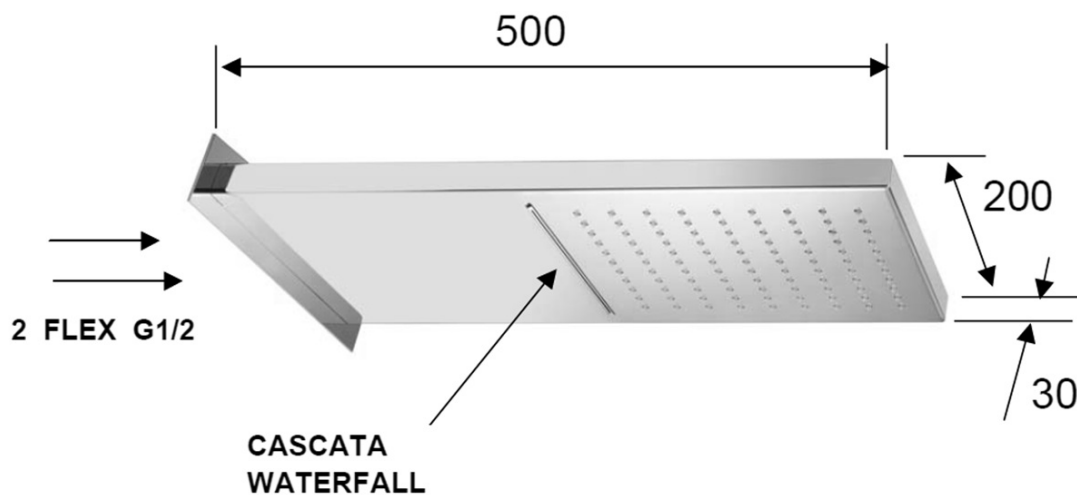

Technický list

pressione - pressure
portata MAX - MAX flow

1	2	3	4	5	bar
16	19	22	25	28	l/min