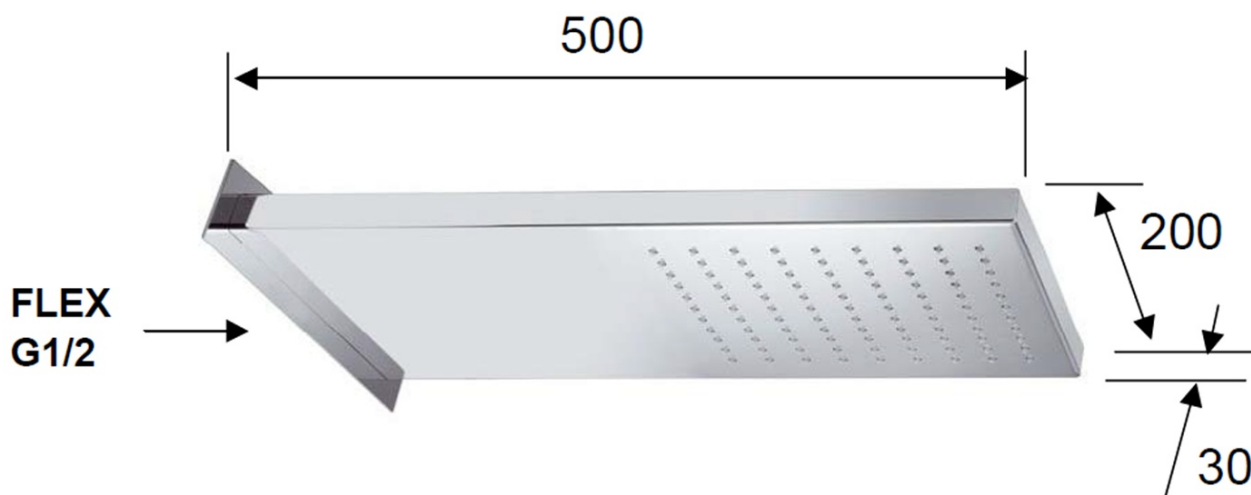

Technický list

pressione - pressure
portata MAX - MAX flow

1	2	3	4	5	bar
16	19	22	25	28	l/min