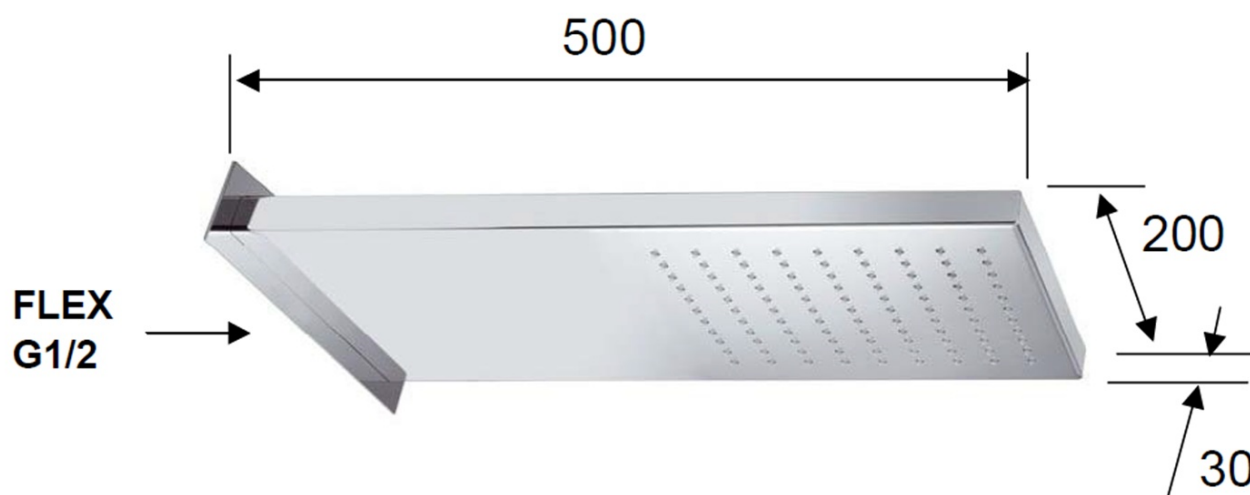

Technický list

pressione - pressure
portata MAX - MAX flow

1	2	3	4	5	bar
16	19	22	25	28	l/min