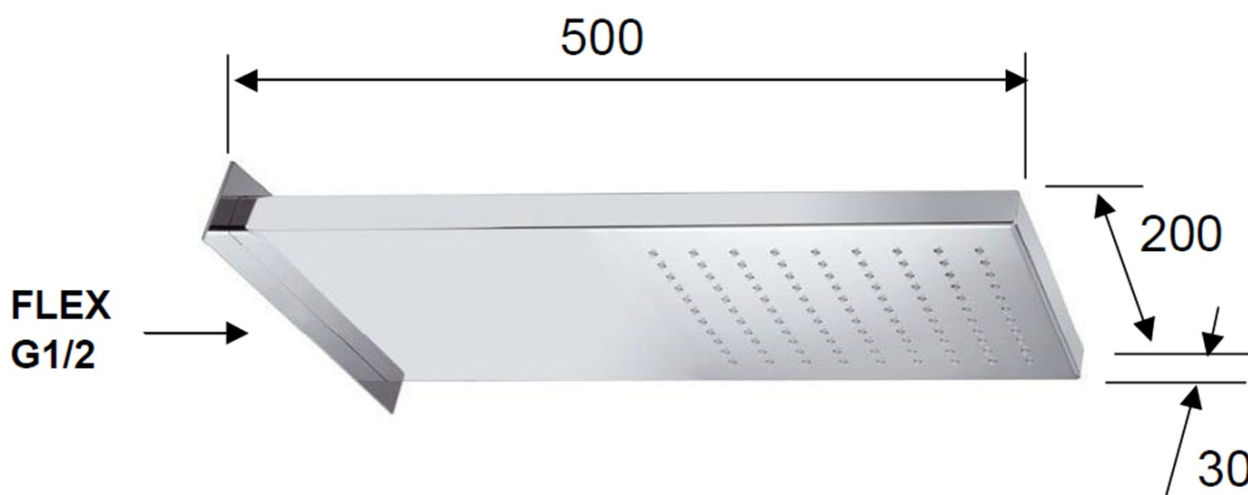

Technický list

pressione - pressure
portata MAX - MAX flow

1	2	3	4	5	bar
16	19	22	25	28	l/min