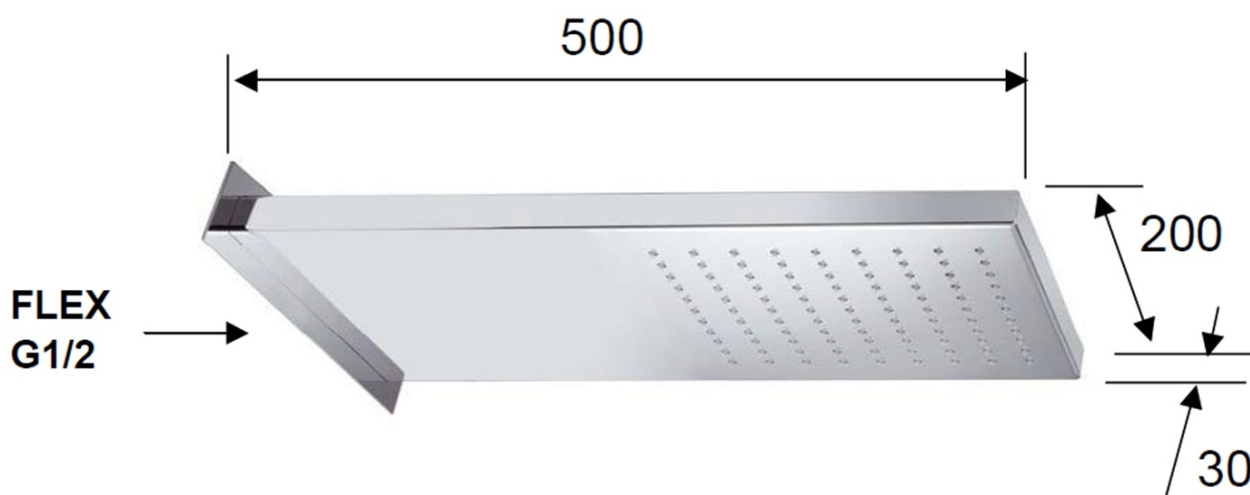

Nástěnná hlavová sprcha, 500x200mm, nerez lesk

Objednací kód: DP562

Rozměry

Šířka: 200 mm

Výška: 30 mm

Hloubka: 500 mm

Parametry

Barva: Chrom

Materiál: Nerez

Záruka: 2 roky

Technický list

pressione - pressure
portata MAX - MAX flow

1	2	3	4	5	bar
16	19	22	25	28	l/min