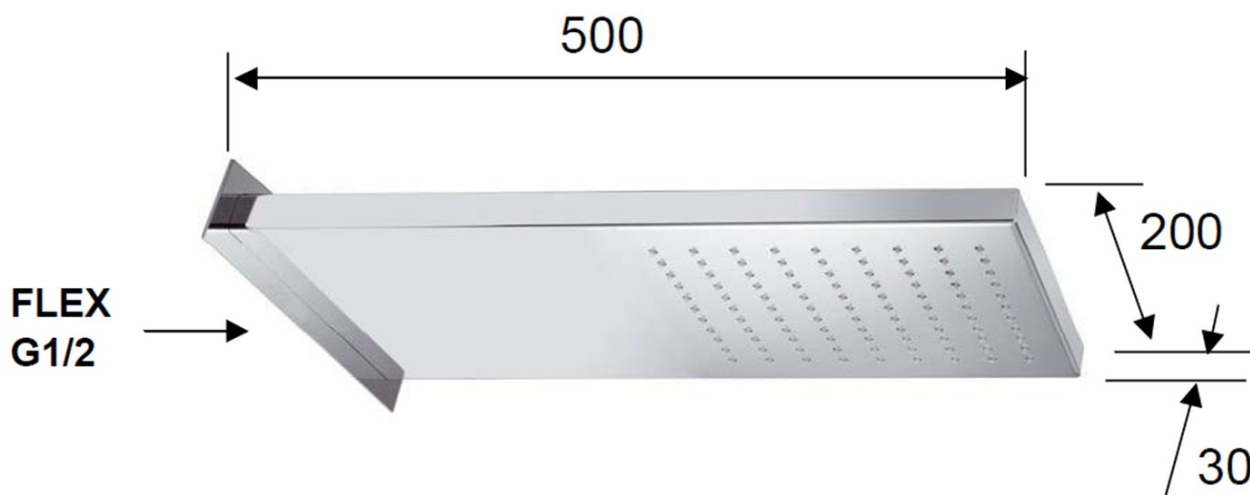

Nástěnná hlavová sprcha, 500x200mm, nerez lesk

Objednací kód: DP562

Rozměry

Šířka: 200 mm

Výška: 30 mm

Hloubka: 500 mm

Parametry

Záruka: 2 roky

Barva: Chrom

Materiál: Nerez

Technický list

pressione - pressure
portata MAX - MAX flow

1	2	3	4	5	bar
16	19	22	25	28	l/min