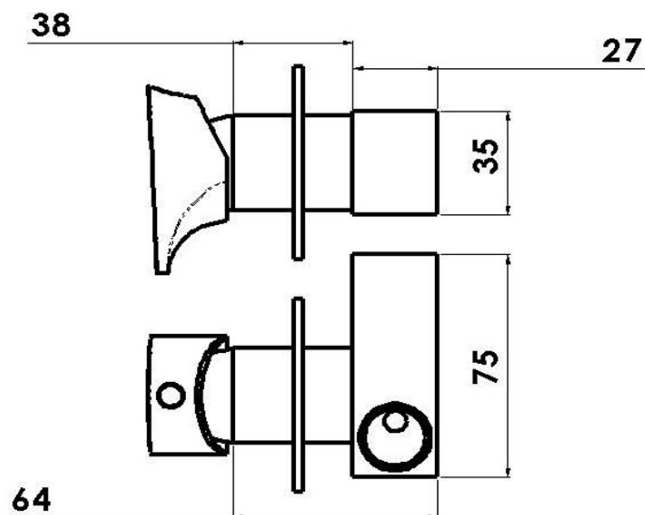

Technický list

TEPLÁ VODA
ACQUA CALDA
HOT WATER G1/2

STUDENÁ VODA
ACQUA FREDDA
COLD WATER G1/2

USCITA ACQUA MISCELATA
MIXED WATER OUTLET G1/2