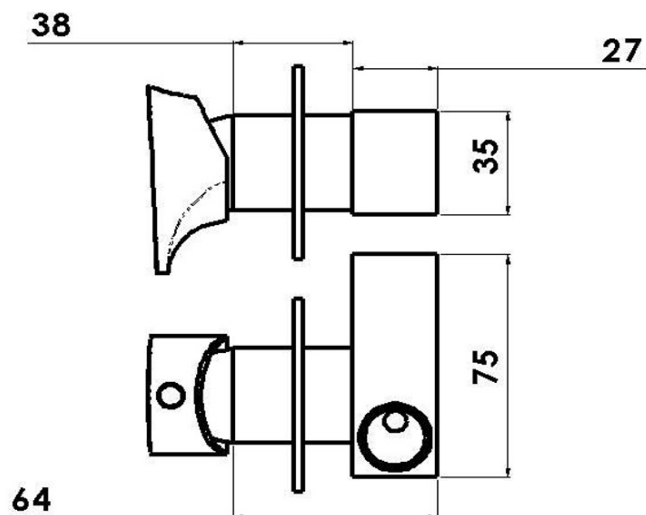

Technický list

TEPLÁ VODA
ACQUA CALDA
HOT WATER G1/2

STUDENÁ VODA
ACQUA FREDDA
COLD WATER G1/2

USCITA ACQUA MISCELATA
MIXED WATER OUTLET G1/2