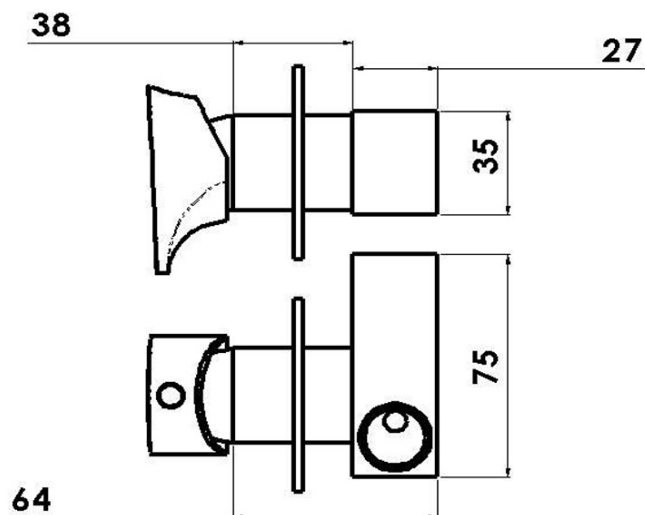

### Parametry

Barva: Chrom  
Materiál: Mosaz  
Tvar: Design  
Instalace: Podomítková  
Průměr kartuše: 25 mm  
Hmotnost / ks: 1.2 kg  
Balení: 1 ks  
Záruka: 6 let

### Doporučujeme přikoupit

1 ks Bidetová sprška s držákem, chrom (Objednací kód: 1209-02)  
1 ks Vývod sprchy, kulatý, tenká krytka, chrom (Objednací kód: SG202)

### Náhradní díly

Směšovací kartuše 25mm (Objednací kód: A848C)

Technický list

TEPLÁ VODA  
ACQUA CALDA  
HOT WATER G1/2

STUDENÁ VODA  
ACQUA FREDDA  
COLD WATER G1/2

USCITA ACQUA MISCELATA  
MIXED WATER OUTLET G1/2