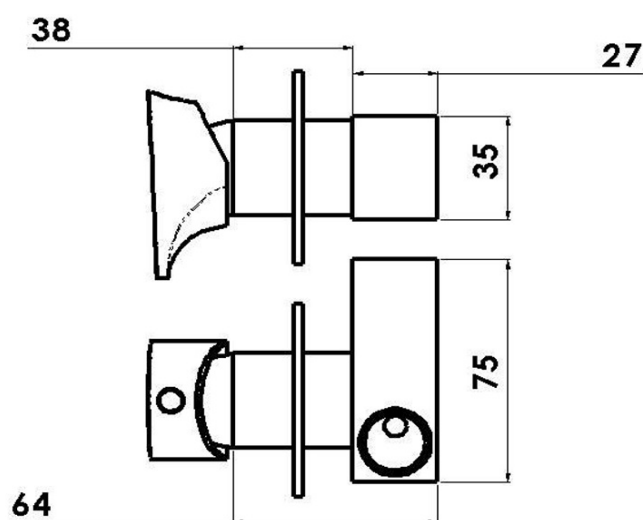

AXAMITE podomítková bidetová baterie, 1 výstup, chrom

Objednací kód: AX40

Parametry

Záruka: 6 let
Barva: Chrom
Materiál: Mosaz

Technický list

TEPLÁ VODA
ACQUA CALDA
HOT WATER G1/2

STUDENÁ VODA
ACQUA FREDDA
COLD WATER G1/2

USCITA ACQUA MISCELATA
MIXED WATER OUTLET G1/2