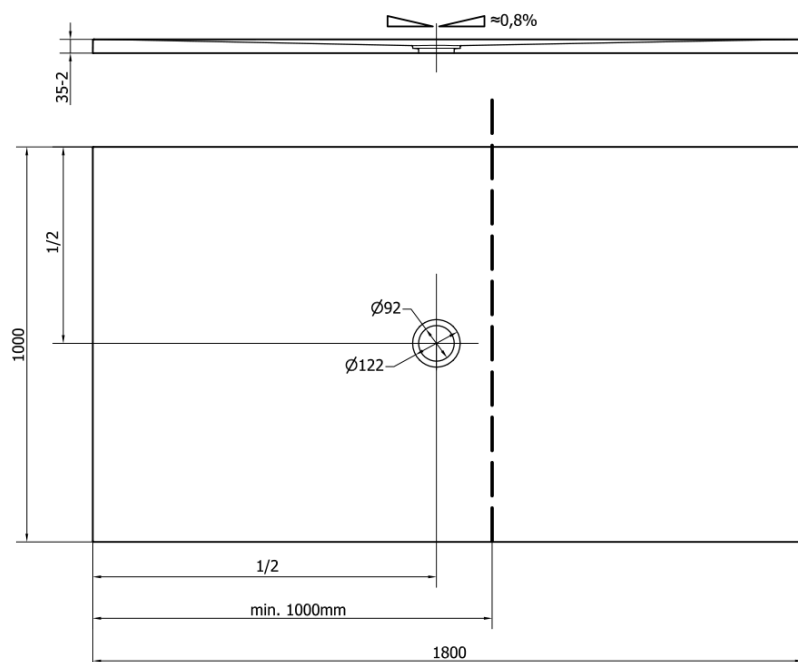

FLEXIA podlaha z litého mramoru, 180x100x3cm

Objednací kód: 71578

Rozměry

Délka: 1800 mm
 Šířka: 1000 mm
 Výška: 30 mm

Parametry

Barva: Bílá
 Materiál: Litý mramor
 Záruka: 2 roky

Technický list

----- STRANA ŘEZU