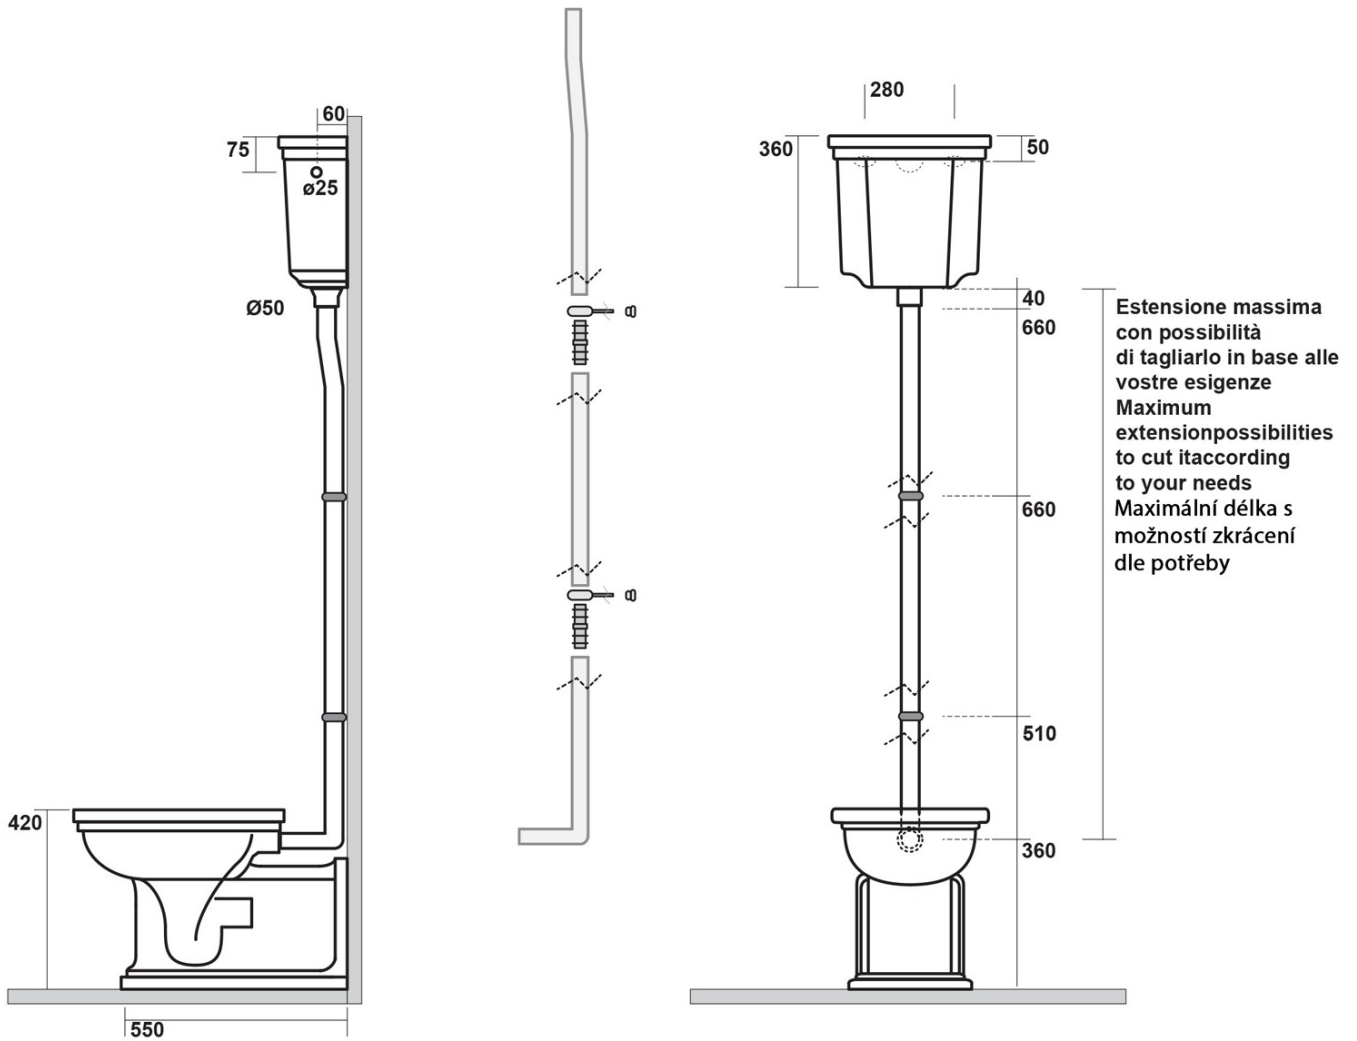

Objednací kód: 757390

**Základní informace**

Značka: Kerasan  
Série: WALDORF

**Parametry**

Barva: Chrom  
Materiál: Mosaz  
Tvar: Retro  
Hmotnost / ks: 2.32 kg  
Balení: 1 ks  
Záruka: 2 roky

Technický list

Estensione massima  
con possibilità  
di tagliarlo in base alle  
vostre esigenze  
Maximum  
extensionpossibilities  
to cut itaccording  
to your needs  
Maximální délka s  
možností zkrácení  
dle potřeby