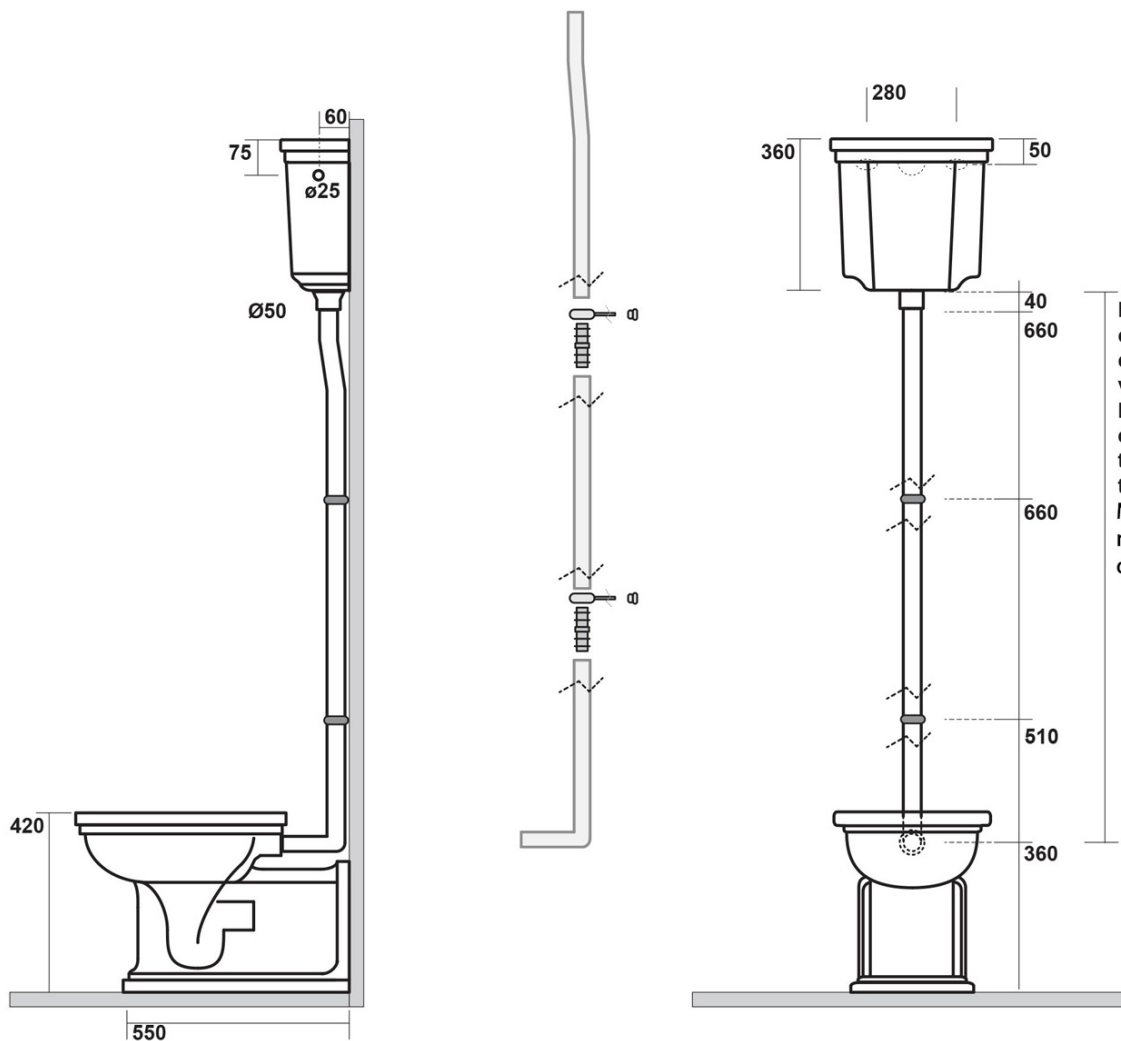

Objednací kód: 757390

**Základní informace**

Značka: Kerasan  
Série: WALDORF

**Parametry**

Barva: Chrom  
Materiál: Mosaz  
Tvar: Retro  
Hmotnost / ks: 2.32 kg  
Balení: 1 ks  
Záruka: 2 roky

Technický list

Estensione massima  
con possibilità  
di tagliarlo in base alle  
vostre esigenze  
Maximum  
extension possibilities  
to cut it according  
to your needs  
Maximální délka s  
možností zkrácení  
dle potřeby