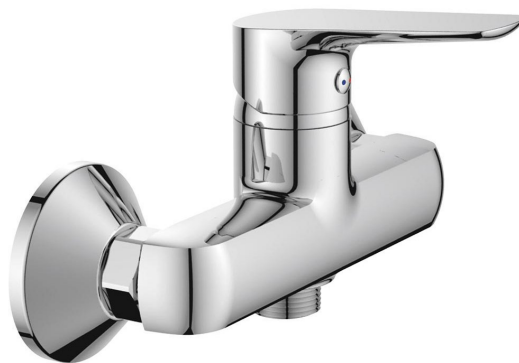

LOTTA nástěnná sprchová baterie, chrom

Objednací kód: LT611

Základní informace

Značka: Aqualine

Série: LOTTA

Rozměry

Šířka: 183 mm

Výška: 114 mm

Hloubka: 130 mm

Parametry

Barva: Chrom

Materiál: Mosaz

Tvar: Kruhové

Instalace: Nástěnná 150 mm

Druh ovládní: Páka

Průměr kartuše: 35 mm

Průtok (3 bar): 23.1 l/min

Hmotnost / ks: 1.22 kg

Balení: 1 ks

Záruka: 4 roky

Náhradní díly

KEROX ECO směšovací kartuše 35mm, nízká (Objednací kód: 2121B2)

Sada etážek 1/2" x 3/4", pár (Objednací kód: ET654)

Rozeta G3/4", 68x25mm, kónická, chrom, pár (Objednací kód: RS271)

Směšovací kartuše 35mm, nízká (Objednací kód: 521601)

Technický list