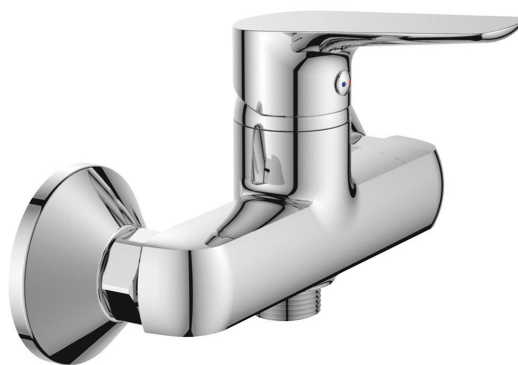

LOTTA nástěnná sprchová baterie, chrom

Objednací kód: LT611

Základní informace

Značka: Aqualine

Série: LOTTA

Rozměry

Šířka: 183 mm

Výška: 114 mm

Hloubka: 130 mm

Parametry

Barva: Chrom

Materiál: Mosaz

Tvar: Kruhové

Instalace: Nástěnná 150 mm

Druh ovládní: Páka

Průměr kartuše: 35 mm

Průtok (3 bar): 23.1 l/min

Hmotnost / ks: 1.22 kg

Balení: 1 ks

Záruka: 4 roky

Náhradní díly

KEROX ECO směšovací kartuše 35mm, nízká (Objednací kód: 2121B2)

Sada etážek 1/2" x 3/4", pár (Objednací kód: ET654)

Rozeta G3/4", 68x25mm, kónická, chrom, pár (Objednací kód: RS271)

Směšovací kartuše 35mm, nízká (Objednací kód: 521601)