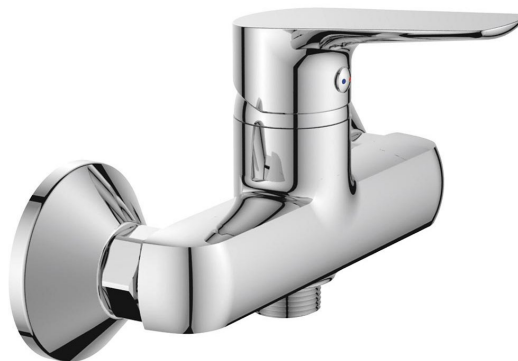

## LOTTA nástěnná sprchová baterie, chrom

Objednací kód: LT611

### Rozměry

Šířka: 183 mm

Výška: 114 mm

Hloubka: 130 mm

### Parametry

Záruka: 4 roky

Barva: Chrom

Materiál: Mosaz