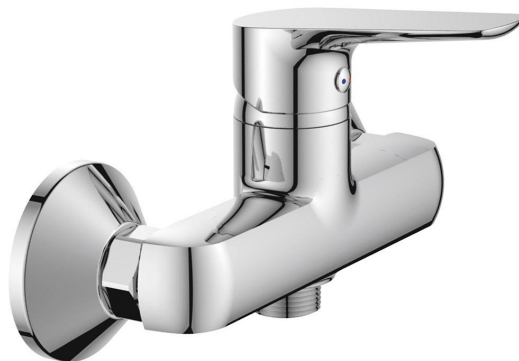

## LOTTA nástěnná sprchová baterie, chrom

Objednací kód: LT611

### Rozměry

Šířka: 183 mm

Výška: 114 mm

Hloubka: 130 mm

### Parametry

Barva: Chrom

Materiál: Mosaz

Záruka: 4 roky