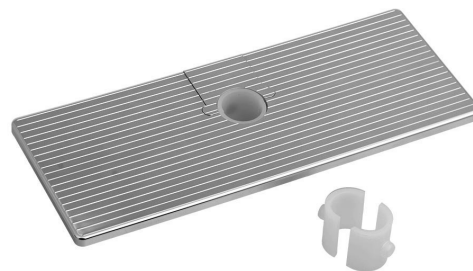

Police na sprchovou tyč 18, 20, 22, 25mm, ABS/chrom

Objednací kód: SK111

Rozměry

Šířka: 250 mm

Výška: 30 mm

Hloubka: 100 mm

Parametry

Barva: Chrom

Materiál: Plast

Záruka: 10 let