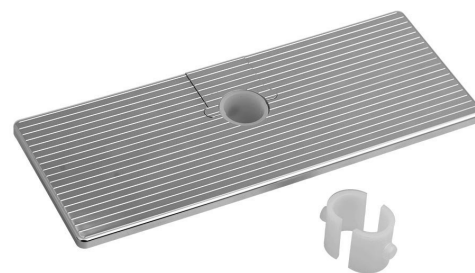

Polička na sprchovou tyč 18, 20, 22, 25mm, ABS/chrom

Objednací kód: SK111

Rozměry

Šířka: 250 mm

Výška: 30 mm

Hloubka: 100 mm

Parametry

Záruka: 10 let

Barva: Chrom

Materiál: Plast

Technický list