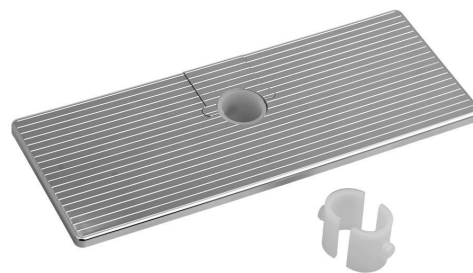

Objednací kód: SK111

Rozměry

Šířka: 250 mm

Výška: 30 mm

Hloubka: 100 mm

Parametry

Barva: Chrom

Materiál: Plast

Záruka: 10 let