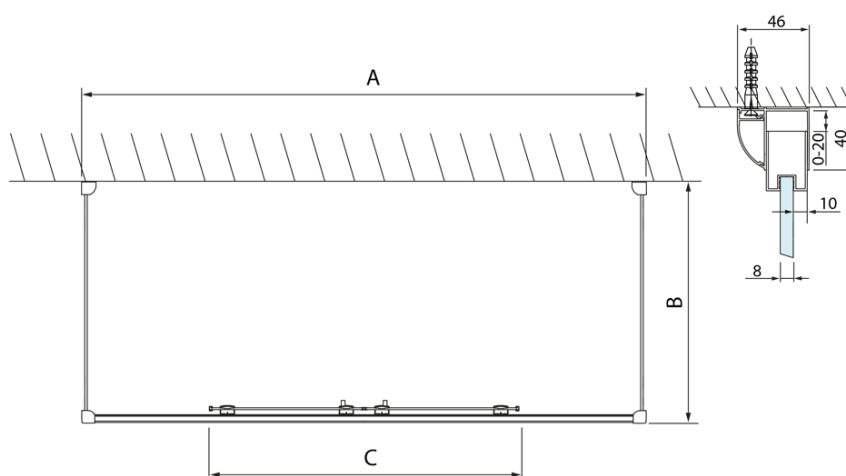

LUCIS LINE třístěnný sprchový kout 1600x800x800mm

Objednací kód: DL4315DL3315DL3315

Základní informace

Značka: Polysan
Série: LUCIS LINE

Rozměry

Šířka: 1600 mm
Výška: 2000 mm
Hloubka: 800 mm

Parametry

Barva profilu: Chrom - Leštěný hliník
Tvar: Třístěnné
Typ otevírání: Posuvné
Šířka vstupu: 610 mm
Typ výplně: Čiré sklo
Úprava skla: Antidrop
Tloušťka skla: 8 mm
Hmotnost / ks: 119.99 kg
Balení: 3 ks
Záruka: 2 roky

LUCIS LINE třístěnný sprchový kout
1600x800x800mm

Technický list

Model	A	C
DL4215	1470-1510	560
DL4315	1570-1610	610

Model	B
DL3215	670-690
DL3315	770-790
DL3415	870-890
DL3515	970-990