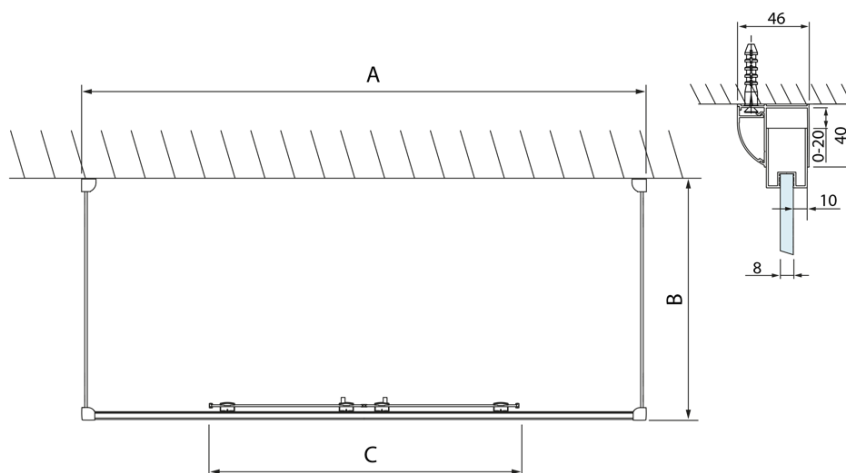

LUCIS LINE třístěnný sprchový kout 1600x800x800mm

Objednací kód: DL4315DL3315DL3315

Základní informace

Značka: Polysan
Série: LUCIS LINE

Rozměry

Šířka: 1600 mm
Výška: 2000 mm
Hloubka: 800 mm

Parametry

Barva profilu: Chrom - Leštěný hliník
Tvar: Třístěnné
Typ otevírání: Posuvné
Šířka vstupu: 610 mm
Typ výplně: Čiré sklo
Úprava skla: Antidrop
Tloušťka skla: 8 mm
Hmotnost / ks: 119.99 kg
Balení: 3 ks
Záruka: 2 roky

LUCIS LINE třístěnný sprchový kout 1600x800x800mm

Technický list

Model	A	C
DL4215	1470-1510	560
DL4315	1570-1610	610

Model	B
DL3215	670-690
DL3315	770-790
DL3415	870-890
DL3515	970-990