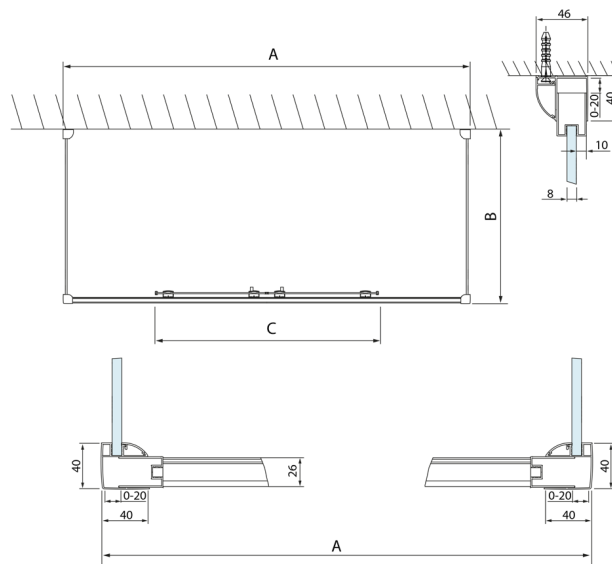

LUCIS LINE třístěnný sprchový kout 1600x700x700mm

Objednací kód: DL4315DL3215DL3215

Rozměry

Šířka: 1600 mm
 Výška: 2000 mm
 Hloubka: 700 mm

Parametry

Záruka: 2 roky

Technický list

Model	A	C
DL4215	1470-1510	560
DL4315	1570-1610	610

Model	B
DL3215	670-690
DL3315	770-790
DL3415	870-890
DL3515	970-990