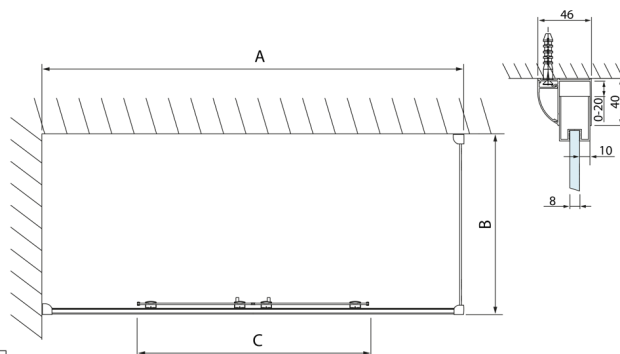

### Rozměry

Šířka: 1600 mm  
 Výška: 2000 mm  
 Hloubka: 1000 mm

## Technický list

Model	A	C
DL4215	1470-1510	560
DL4315	1570-1610	610

Model	B
DL3215	670-690
DL3315	770-790
DL3415	870-890
DL3515	970-990