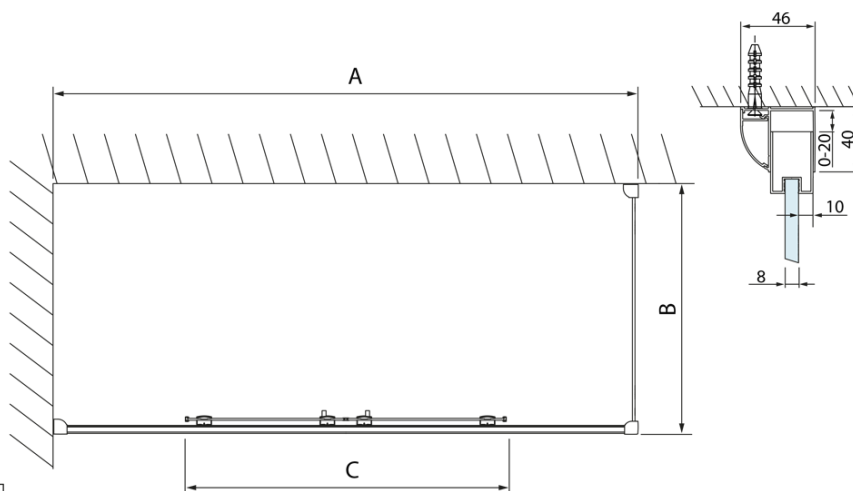

LUCIS LINE obdélníkový sprchový kout 1600x800mm L/P varianta

Objednací kód: DL4315DL3315

Základní informace

Značka: Polysan
Série: LUCIS LINE

Rozměry

Šířka: 1600 mm
Výška: 2000 mm
Hloubka: 800 mm

Parametry

Barva profilu: Chrom - Leštěný hliník
Tvar: Obdélníkové zástěny
Typ otevírání: Posuvné
Šířka vstupu: 610 mm
Typ výplně: Čiré sklo
Úprava skla: Antidrop
Tloušťka skla: 8 mm
Vlastnosti: Rámové provedení
Hmotnost / ks: 90.98 kg
Balení: 2 ks
Záruka: 2 roky

Technický list

Model	A	C
DL4215	1470-1510	560
DL4315	1570-1610	610

Model	B
DL3215	670-690
DL3315	770-790
DL3415	870-890
DL3515	970-990