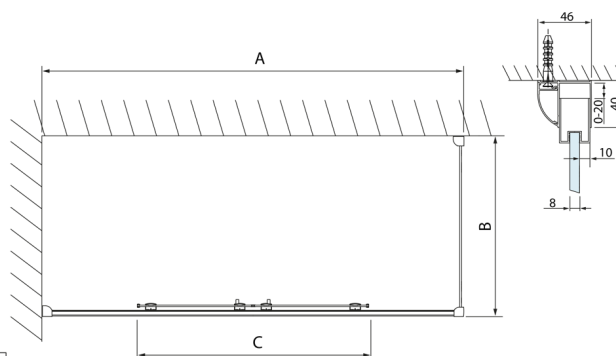

LUCIS LINE obdélníkový sprchový kout 1600x800mm L/P varianta

Objednáací kód: DL4315DL3315

Rozměry

Šířka: 1600 mm
 Výška: 2000 mm
 Hloubka: 800 mm

Parametry

Záruka: 2 roky

Technický list

Model	A	C
DL4215	1470-1510	560
DL4315	1570-1610	610

Model	B
DL3215	670-690
DL3315	770-790
DL3415	870-890
DL3515	970-990