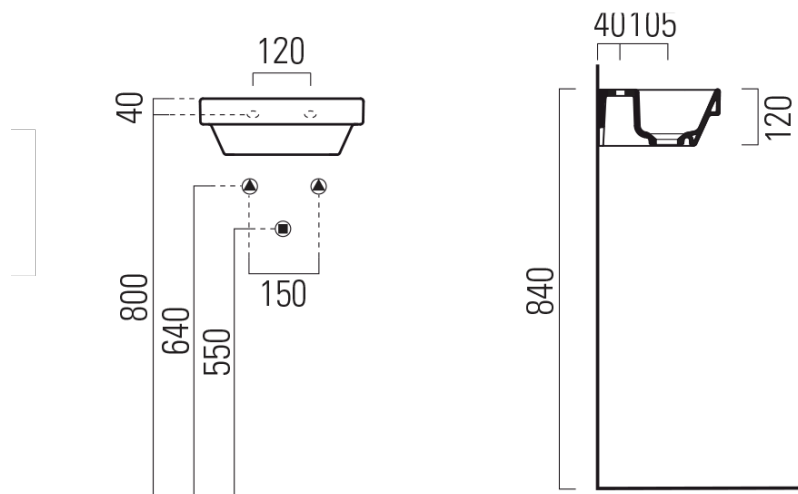

Objednací kód: 8650011

Základní informace

Značka: GSI
Série: NORM

Rozměry

Šířka: 350 mm
Výška: 120 mm
Hloubka: 260 mm

Parametry

Barva: Bílá
Materiál: Keramika
Instalace: Nástěnná-šrouby
Typ umyvadla: Umývatko (malé)
Otvor pro baterii: Bez otvoru
Přepad: NE
Tvar: Obdélník
Výbava: ExtraGlaze
Hmotnost / ks: 5.9 kg
Balení: 1 ks
Záruka: 2 roky

Doporučujeme přikoupit

1 ks GSI umyvadlová výpust 5/4", neuzavíratelná, tl.5-65 mm, keramická krytka, bílá lesk (Objednací kód: PVC11)

Technický list

325x245 Taglio del mobile per installazione a incasso.
325x245 Furniture cut for built-in basin installation in basin installation.