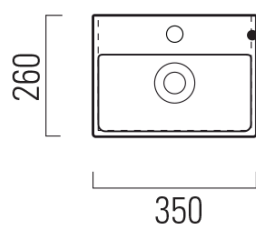

Objednací kód: 8650011

Základní informace

Značka: GSI
Série: NORM

Rozměry

Šířka: 350 mm
Výška: 120 mm
Hloubka: 260 mm

Parametry

Barva: Bílá
Materiál: Keramika
Instalace: Nástěnná-šrouby
Typ umyvadla: Umývatko (malé)
Otvor pro baterii: Bez otvoru
Přepad: NE
Tvar: Obdélník
Výbava: ExtraGlaze
Hmotnost / ks: 5.9 kg
Balení: 1 ks
Záruka: 2 roky

Doporučujeme přikoupit

1 ks GSI umyvadlová výpust 5/4", neuzavíratelná, tl.5-65 mm, keramická krytka, bílá lesk (Objednací kód: PVC11)

Technický list

325x245 Taglio del mobile per installazione a incasso.
325x245 Furniture cut for built-in basin installation in basin installation.