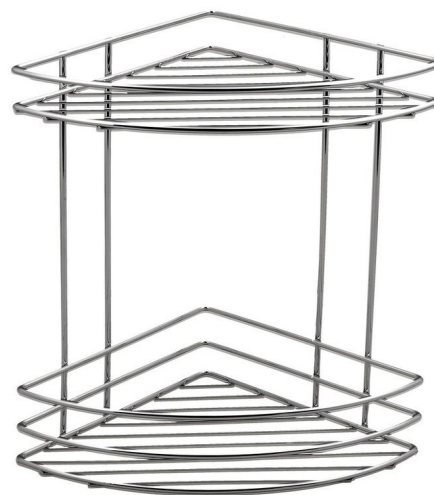

CHROM LINE drátěná police rohová dvojitá, chrom

Objednací kód: 37010

Základní informace

Značka: Aqualine
Série: CHROM LINE

Rozměry

Délka: 200 mm
Šířka: 200 mm
Výška: 280 mm
Hloubka: 200 mm

Parametry

Barva: Chrom
Materiál: Ocel
Tvar: Drátěné
Druh: Polička: rohová, Polička: vícepatrová
Instalace: Vrtání
Hmotnost / ks: 0.8 kg
Balení: 1 ks
Záruka: 2 roky

Náhradní díly

CHROM LINE háčky pro uchycení drátěných košů na zed' (Objednací kód: ND370)

Technický list