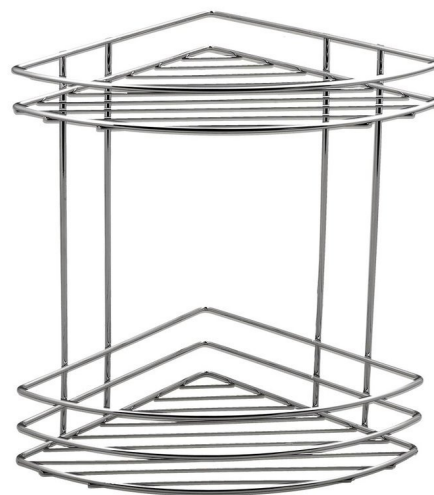

CHROM LINE drátěná police rohová dvojitá, chrom

Objednací kód: 37010

Základní informace

Značka: Aqualine
Série: CHROM LINE

Rozměry

Délka: 200 mm
Šířka: 200 mm
Výška: 280 mm
Hloubka: 200 mm

Parametry

Barva: Chrom
Materiál: Ocel
Tvar: Drátěné
Druh: Polička: rohová, Polička: vícepatrová
Instalace: Vrtání
Hmotnost / ks: 0.8 kg
Balení: 1 ks
Záruka: 2 roky

Náhradní díly

CHROM LINE háčky pro uchycení drátěných košů na zeď (Objednací kód: ND370)

Technický list