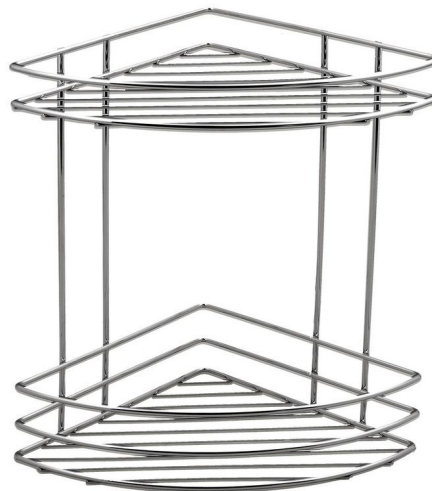

CHROM LINE drátěná rohová polička dvojitá, chrom

Objednací kód: 37010

Rozměry

Délka: 200 mm

Šířka: 200 mm

Výška: 280 mm

Hloubka: 200 mm

Parametry

Záruka: 2 roky

Barva: Chrom

Materiál: Ocel

Technický list