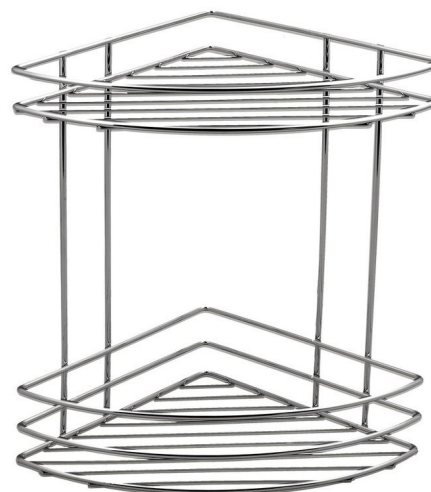

## CHROM LINE drátěná police rohová dvojitá, chrom

Objednací kód: 37010

### Rozměry

Délka: 200 mm

Šířka: 200 mm

Výška: 280 mm

Hloubka: 200 mm

### Parametry

Barva: Chrom

Materiál: Ocel

Záruka: 2 roky