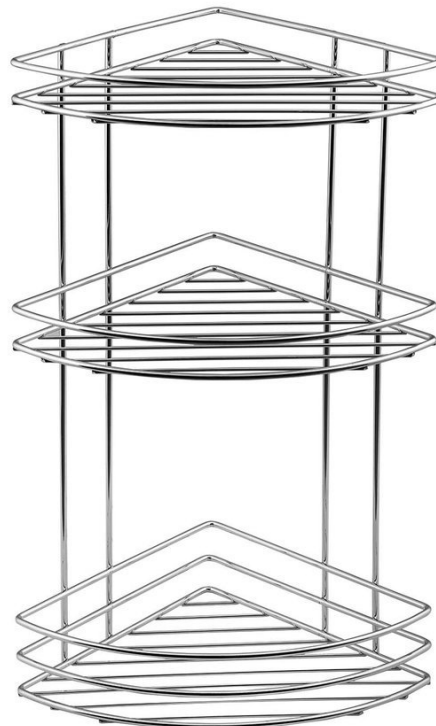

# CHROM LINE drátěná police rohová trojitá, chrom

Objednací kód: 37015

## Rozměry

Délka: 200 mm  
Šířka: 200 mm  
Výška: 450 mm  
Hloubka: 200 mm

## Parametry

Barva: Chrom  
Materiál: Ocel  
Tvar: Drátěné  
Druh: Polička: rohová, Polička: vícepatrová  
Instalace: Vrtání  
Hmotnost / ks: 1.21 kg  
Balení: 1 ks  
Záruka: 2 roky