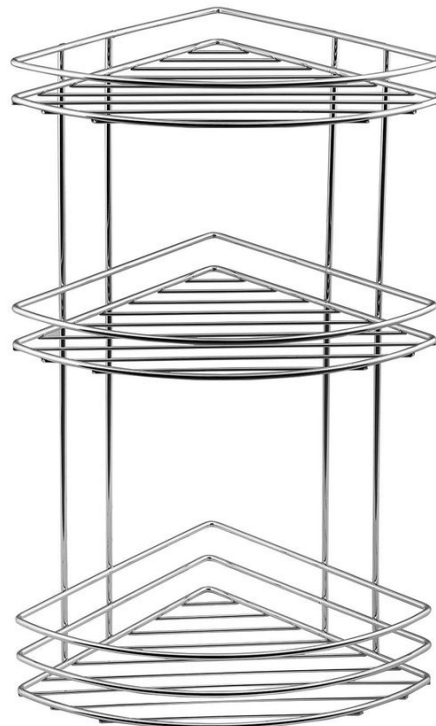

CHROM LINE drátěná police rohová trojitá, chrom

Objednací kód: 37015

Základní informace

Značka: Aqualine
Série: CHROM LINE

Rozměry

Délka: 200 mm
Šířka: 200 mm
Výška: 450 mm
Hloubka: 200 mm

Parametry

Barva: Chrom
Materiál: Ocel
Tvar: Drátěné
Druh: Polička: rohová, Polička: vícepatrová
Instalace: Vrtání
Hmotnost / ks: 1.21 kg
Balení: 1 ks
Záruka: 2 roky

Náhradní díly

CHROM LINE háčky pro uchycení drátěných košů na zed' (Objednací kód: ND370)

Technický list