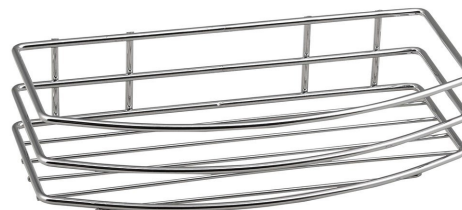

# CHROM LINE drátěná police jednoduchá, chrom

Objednací kód: 37004

## Základní informace

Značka: Aqualine  
Série: CHROM LINE

## Rozměry

Délka: 255 mm  
Šířka: 255 mm  
Výška: 60 mm  
Hloubka: 120 mm

## Parametry

Barva: Chrom  
Materiál: Ocel  
Tvar: Drátěné  
Druh: Polička  
Instalace: Vrtání  
Hmotnost / ks: 0.37 kg  
Balení: 1 ks  
Záruka: 2 roky