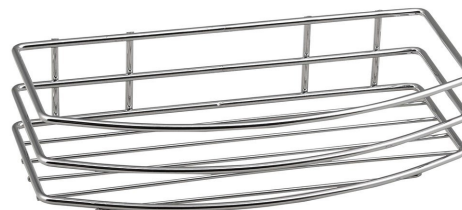

CHROM LINE drátěná police jednoduchá, chrom

Objednací kód: 37004

Základní informace

Značka: Aqualine
Série: CHROM LINE

Rozměry

Délka: 252 mm
Šířka: 252 mm
Výška: 60 mm
Hloubka: 120 mm

Parametry

Barva: Chrom
Materiál: Ocel
Tvar: Drátěné
Druh: Polička
Instalace: Vrtání
Hmotnost / ks: 0.37 kg
Balení: 1 ks
Záruka: 2 roky

Náhradní díly

CHROM LINE háčky pro uchycení drátěných košů na zeď (Objednací kód: ND370)

Technický list