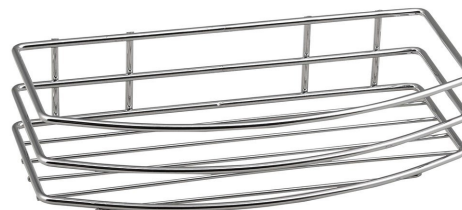

CHROM LINE drátěná police jednoduchá, chrom

Objednací kód: 37004

Základní informace

Značka: Aqualine
Série: CHROM LINE

Rozměry

Délka: 255 mm
Šířka: 255 mm
Výška: 60 mm
Hloubka: 120 mm

Parametry

Barva: Chrom
Materiál: Ocel
Tvar: Drátěné
Druh: Polička
Instalace: Vrtání
Hmotnost / ks: 0.37 kg
Balení: 1 ks
Záruka: 2 roky

Náhradní díly

CHROM LINE háčky pro uchycení drátěných košů na zeď (Objednací kód: ND370)

Technický list