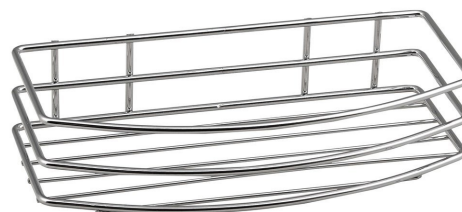

CHROM LINE drátěná police jednoduchá, chrom

Objednací kód: 37004

Základní informace

Značka: Aqualine
Série: CHROM LINE

Rozměry

Délka: 255 mm
Šířka: 255 mm
Výška: 60 mm
Hloubka: 120 mm

Parametry

Barva: Chrom
Materiál: Ocel
Tvar: Drátěné
Druh: Polička
Instalace: Vrtání
Hmotnost / ks: 0.37 kg
Balení: 1 ks
Záruka: 2 roky

Náhradní díly

CHROM LINE háčky pro uchycení drátěných košů na zeď (Objednací kód: ND370)

Technický list