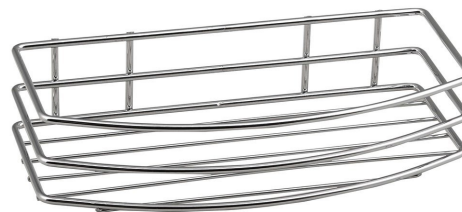

# CHROM LINE drátěná police jednoduchá, chrom

Objednací kód: 37004

## Základní informace

Značka: Aqualine  
Série: CHROM LINE

## Rozměry

Délka: 255 mm  
Šířka: 255 mm  
Výška: 60 mm  
Hloubka: 120 mm

## Parametry

Barva: Chrom  
Materiál: Ocel  
Tvar: Drátěné  
Druh: Polička  
Instalace: Vrtání  
Hmotnost / ks: 0.37 kg  
Balení: 1 ks  
Záruka: 2 roky