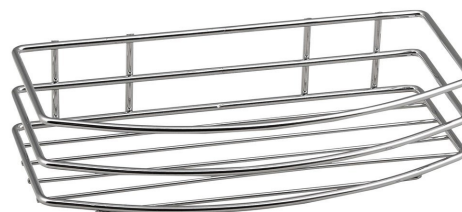

# CHROM LINE drátěná police jednoduchá, chrom

Objednací kód: 37004

## Základní informace

Značka: Aqualine  
Série: CHROM LINE

## Rozměry

Délka: 255 mm  
Šířka: 255 mm  
Výška: 60 mm  
Hloubka: 120 mm

## Parametry

Barva: Chrom  
Materiál: Ocel  
Tvar: Drátěné  
Druh: Polička  
Instalace: Vrtání  
Hmotnost / ks: 0.37 kg  
Balení: 1 ks  
Záruka: 2 roky