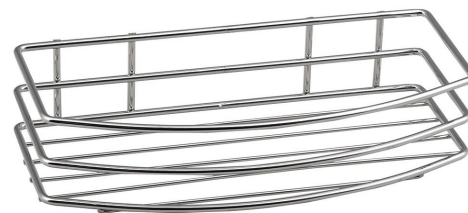

CHROM LINE drátěná polička jednoduchá, chrom

Objednací kód: 37004

Rozměry

Délka: 252 mm

Šířka: 252 mm

Výška: 60 mm

Hloubka: 120 mm

Parametry

Záruka: 2 roky

Barva: Chrom

Materiál: Ocel

Technický list