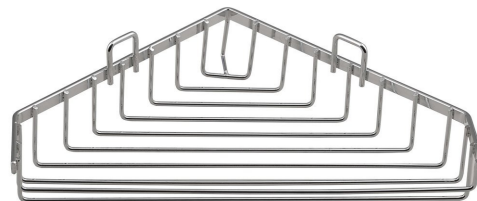

Objednací kód: 37003

Základní informace

Značka: Aqualine
Série: CHROM LINE

Rozměry

Délka: 260 mm
Šířka: 260 mm
Výška: 40 mm
Hloubka: 175 mm

Parametry

Barva: Chrom
Materiál: Ocel
Tvar: Drátěné
Druh: Polička: rohová
Instalace: Vrtání
Hmotnost / ks: 0.26 kg
Balení: 1 ks
Záruka: 2 roky

Náhradní díly

CHROM LINE háčky pro uchycení drátěných košů na zeď (Objednací kód: ND370)

Technický list