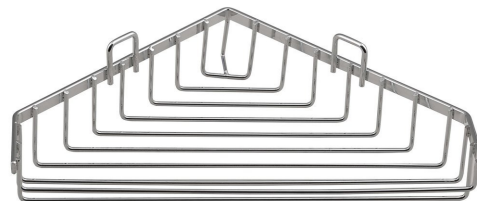

Objednací kód: 37003

## Základní informace

Značka: Aqualine  
Série: CHROM LINE

## Rozměry

Délka: 260 mm  
Šířka: 260 mm  
Výška: 40 mm  
Hloubka: 175 mm

## Parametry

Barva: Chrom  
Materiál: Ocel  
Tvar: Drátěné  
Druh: Polička: rohová  
Instalace: Vrtání  
Hmotnost / ks: 0.26 kg  
Balení: 1 ks  
Záruka: 2 roky