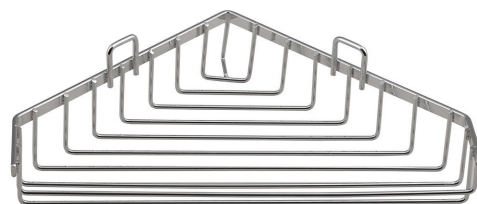

Objednací kód: 37003

Základní informace

Značka: Aqualine
Série: CHROM LINE

Rozměry

Délka: 260 mm
Šířka: 260 mm
Výška: 40 mm
Hloubka: 175 mm

Parametry

Barva: Chrom
Materiál: Ocel
Tvar: Drátěné
Druh: Polička: rohová
Instalace: Vrtání
Hmotnost / ks: 0.26 kg
Balení: 1 ks
Záruka: 2 roky

Náhradní díly

CHROM LINE háčky pro uchycení drátěných košů na zeď (Objednací kód: ND370)

Technický list